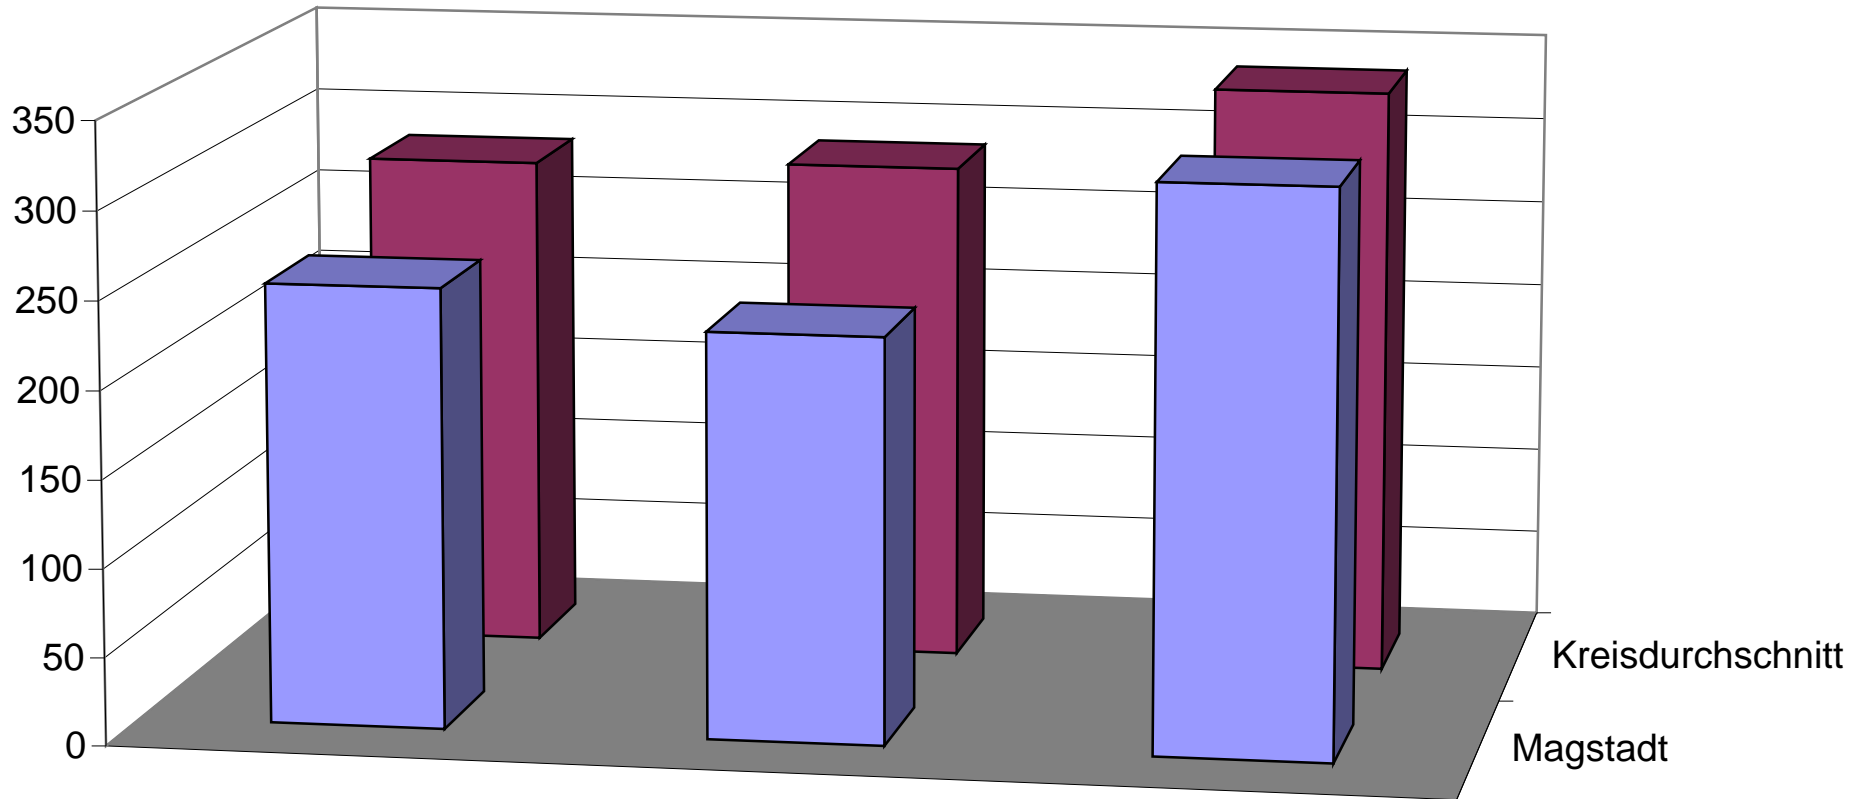

Übersicht Hebesätze Realsteuern

	Grundsteuer A	Grundsteuer B	Gewerbesteuer
■ Magstadt	250	230	320
■ Kreisdurchschnitt	284	287	337